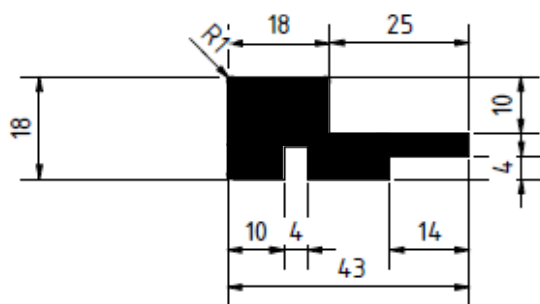

## DOGA LUNGHEZZA mm 3050 x 90 x 18

CODICE	COLORE	FINITURA	L	DISPONIBILITA'
9310	NOCE LIRICO	INTRA	3050	MAGAZZINO
9322	ELM BRIGHT	INTRA	3050	MAGAZZINO
9323	ELM DARK	INTRA	3050	UNA SETTIMANA
074	GRAFITE	INTRA	3050	UNA SETTIMANA
694	CEMENT	INTRA	3050	UNA SETTIMANA
494	LAPIS	INTRA	3050	UNA SETTIMANA
090	BIANCO	OPACO	3050	UNA SETTIMANA

## TERMINALE/GIUNTO LUNGHEZZA mm 3050 x 43 x 18

CODICE	COLORE	FINITURA	L	DISPONIBILITA'
9310	NOCE LIRICO	INTRA	3050	MAGAZZINO
9322	ELM BRIGHT	INTRA	3050	MAGAZZINO
9323	ELM DARK	INTRA	3050	UNA SETTIMANA
074	GRAFITE	INTRA	3050	UNA SETTIMANA
694	CEMENT	INTRA	3050	UNA SETTIMANA
494	LAPIS	INTRA	3050	UNA SETTIMANA
090	BIANCO	OPACO	3050	UNA SETTIMANA