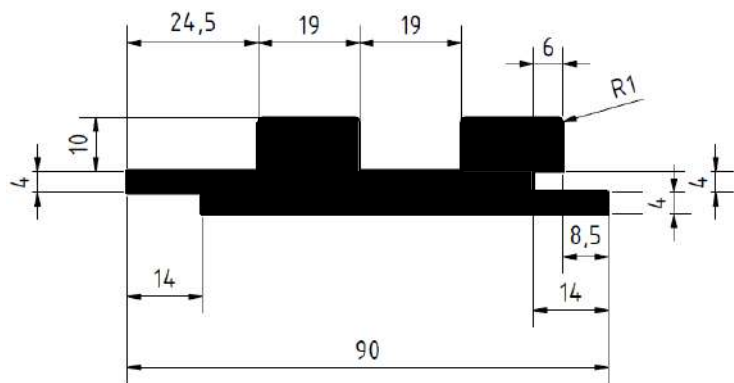

## DOGA LUNGHEZZA mm 3050 x 90 x 18

CODICE	COLORE	FINITURA	L	DISPONIBILITA'
9310	NOCE LIRICO	INTRA	3050	MAGAZZINO
9322	ELM BRIGHT	INTRA	3050	MAGAZZINO
9323	ELM DARK	INTRA	3050	UNA SETTIMANA
074	GRAFITE	INTRA	3050	UNA SETTIMANA
694	CEMENT	INTRA	3050	UNA SETTIMANA
494	LAPIS	INTRA	3050	UNA SETTIMANA
090	BIANCO	OPACO	3050	UNA SETTIMANA

## TERMINALE/GIUNTO LUNGHEZZA mm 3050 x 43 x 18

CODICE	COLORE	FINITURA	L	DISPONIBILITA'
9310	NOCE LIRICO	INTRA	3050	MAGAZZINO
9322	ELM BRIGHT	INTRA	3050	MAGAZZINO
9323	ELM DARK	INTRA	3050	UNA SETTIMANA
074	GRAFITE	INTRA	3050	UNA SETTIMANA
694	CEMENT	INTRA	3050	UNA SETTIMANA
494	LAPIS	INTRA	3050	UNA SETTIMANA
090	BIANCO	OPACO	3050	UNA SETTIMANA