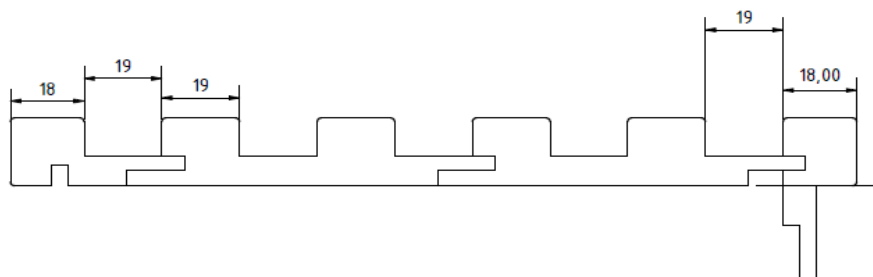

## DOGA LUNGHEZZA mm 3050 x 90 x 18

CODICE	COLORE	FINITURA	L	DISPONIBILITA'
9310	NOCE LIRICO	INTRA	3050	MAGAZZINO
9322	ELM BRIGHT	INTRA	3050	MAGAZZINO
9323	ELM DARK	INTRA	3050	UNA SETTIMANA
074	GRAFITE	INTRA	3050	UNA SETTIMANA
694	CEMENT	INTRA	3050	UNA SETTIMANA
494	LAPIS	INTRA	3050	UNA SETTIMANA
090	BIANCO	OPACO	3050	UNA SETTIMANA

## TERMINALE/GIUNTO LUNGHEZZA mm 3050 x 43 x 18

CODICE	COLORE	FINITURA	L	DISPONIBILITA'
9310	NOCE LIRICO	INTRA	3050	MAGAZZINO
9322	ELM BRIGHT	INTRA	3050	MAGAZZINO
9323	ELM DARK	INTRA	3050	UNA SETTIMANA
074	GRAFITE	INTRA	3050	UNA SETTIMANA
694	CEMENT	INTRA	3050	UNA SETTIMANA
494	LAPIS	INTRA	3050	UNA SETTIMANA
090	BIANCO	OPACO	3050	UNA SETTIMANA